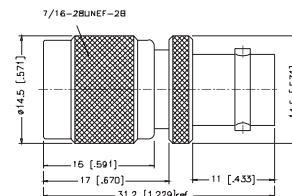

P.N. **Description**

BF-TM-NT3G-50 BNC Jack to TNC Plug