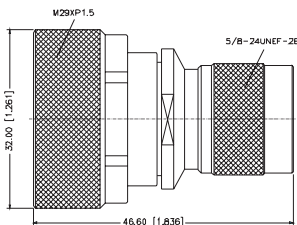

P.N. **Description**

NM -716M-SATS-50 N Plug to 7/16 Plug