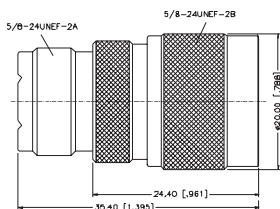

P.N. **Description**

OS-7330-NDG N Plug to UHF Jack