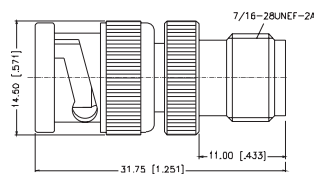

NF-716F-SATS-50	N Jack to 7/16 Jack
-----------------	---------------------

**P.N.** **Description**

NM -716M-SATS-50 N Plug to 7/16 Plug

**P.N.** **Description**

BM-TF1-NT3G-50 BNC Plug to TNC Jack

**P.N.** **Description**