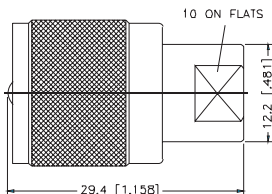

**P.N.** Description  
**SMAF-FMEM-NT3G-50** FME Plug to SMA Jack

**P.N.** Description  
**FME2071N1-NTS-50** FME Plug to N Plug

**P.N.** Description  
**FMEM-MCXM-NT3G-50** FME Plug to MCX Plug

**P.N.** Description  
**FMEM-UM-NTS-50** FME Plug to UHF Plug

**P.N.** Description  
**031-6101** RP TNC Jack to AMC Jack

P.N.	Description	P.N.	Description
------	-------------	------	-------------

<p>031-6112</p> 	<p>RP TNC Jack to AMC Jack</p> 	<p>31-6137</p> 	<p>RP TNC Jack to AMC Jack</p> 
---	--	---	--