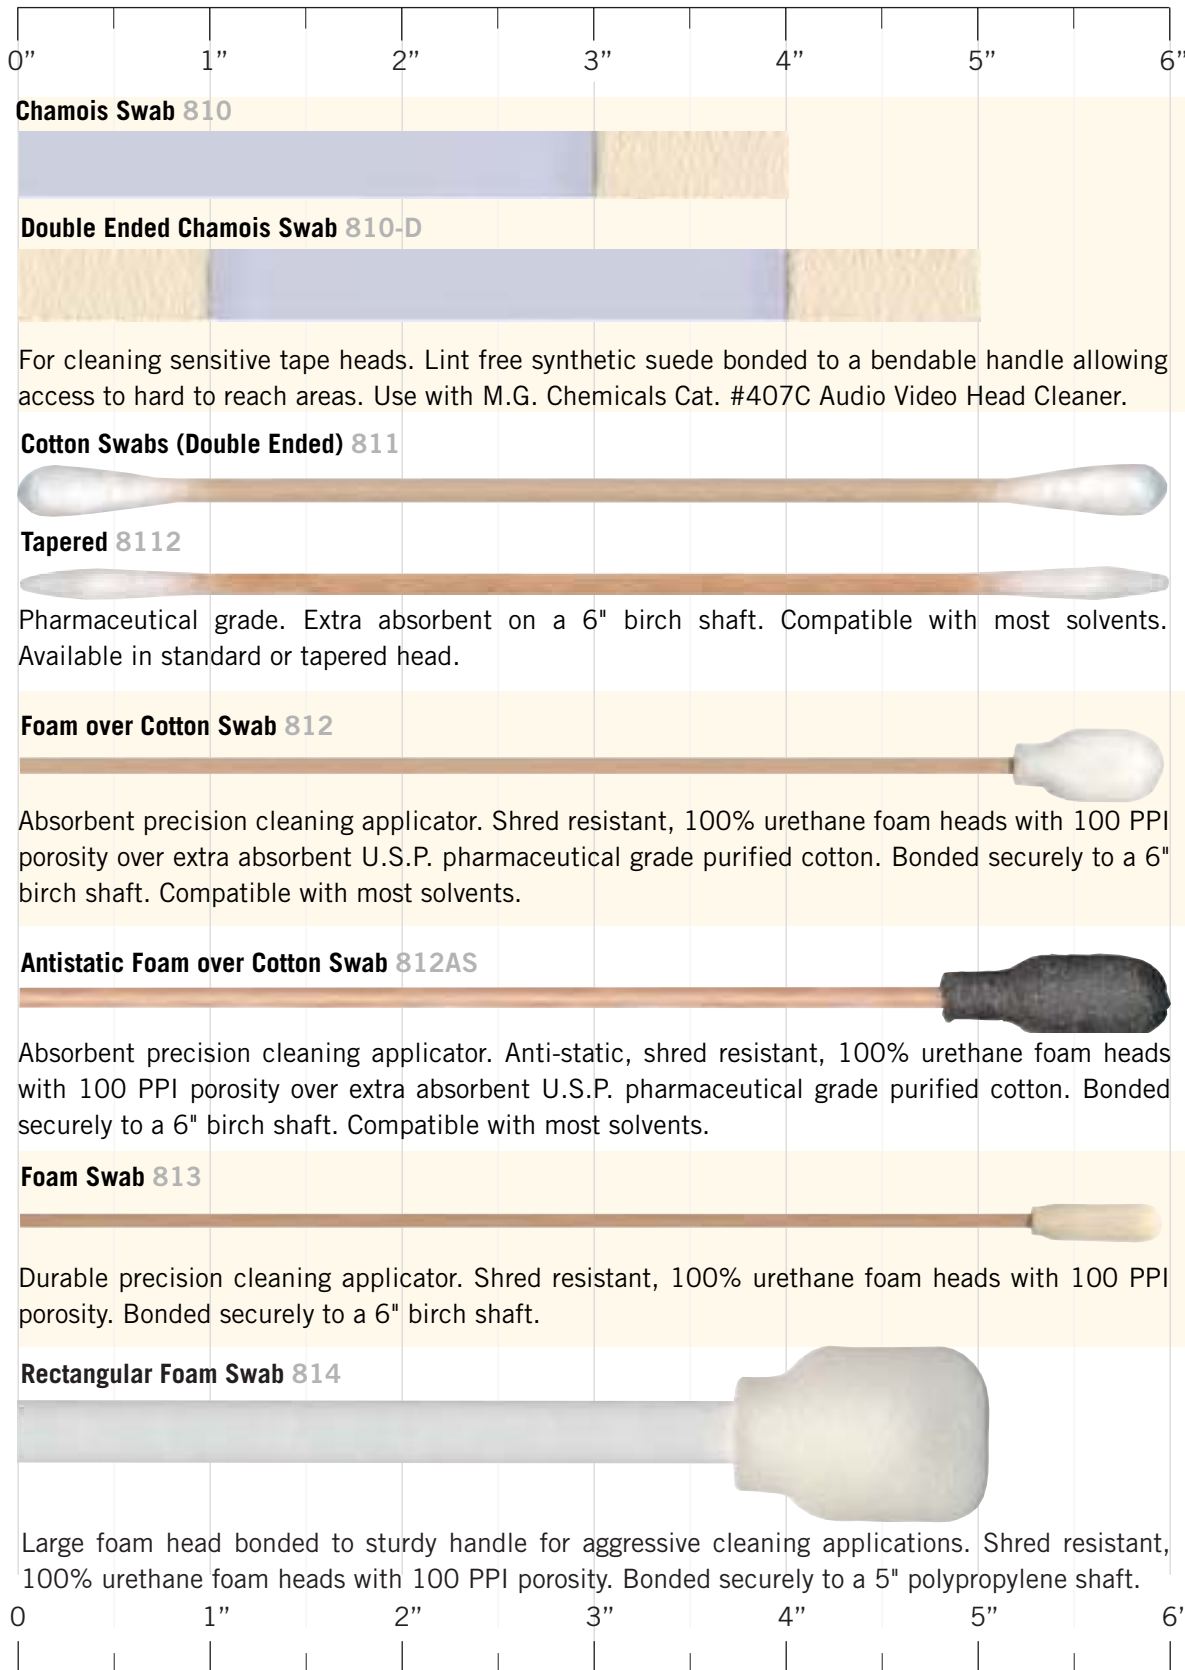

Scale: Actual Sizes

Available Sizes

Catalog No.	Qty. per Bag
Chamois Swabs	
810-15	15
810-50	50
810-500	500
Double Headed Chamois Swabs	
810D-15	15
810D-50	50
810D-500	500
Cotton Swab (Double Ended)	
811-100	100
Tapered (Double Ended)	
8112-100	100
Foam over Cotton Swab	
812-10	10
812-50	50
812-250	250
812-1000	1000
Antistatic Foam over Cotton Swab	
812AS-10	10
812AS-50	50
812AS-250	250
812AS-1000	1000
Foam Swab	
813-10	10
813-50	50
813-250	250
813-1000	1000
Rectangular Foam Swab	
814-10	10
814-50	50
814-250	250
814-1000	1000