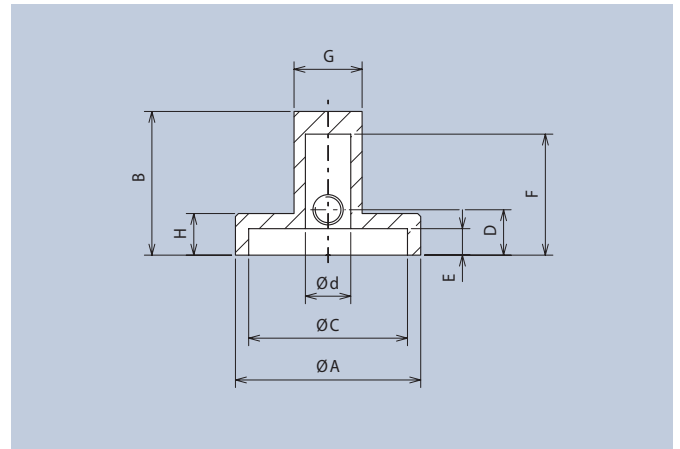

Aluminium-Knebelknöpfe mit Gewindestift-Befestigung

schutzlackiert · protective finish									
Ø A	B	Ø C	D	E	F	G	H	Ø d	Art.-Nr.
12,2	14	10,2	6	3,2	12,7	6	4	3	5580.3611
12,2	14	10,2	6	3,2	12,7	6	4	4	5580.4611
17,4	15	15	6	3	13	6	4	4	5581.4611
20,5	17,3	18	8	3,5	15,5	9	5	4	5582.4611
20,5	17,3	18	8	3,5	15,5	9	5	6	5582.6611
24,5	19	21	8	3,5	16	10	5,5	6	5583.6611

Aluminium Wing Knobs with Setscrew Fixing

schwarz pulverbeschichtet · black powder coated									
Ø A	B	Ø C	D	E	F	G	H	Ø d	Art.-Nr.
12,2	14	10,2	6	3,2	12,7	6	4	3	5580.3631
12,2	14	10,2	6	3,2	12,7	6	4	4	5580.4631
17,4	15	15	6	3	13	6	4	4	5581.4631
20,5	17,3	18	8	3,5	15,5	9	5	4	5582.4631
20,5	17,3	18	8	3,5	15,5	9	5	6	5582.6631
24,5	19	21	8	3,5	16	10	5,5	6	5583.6631