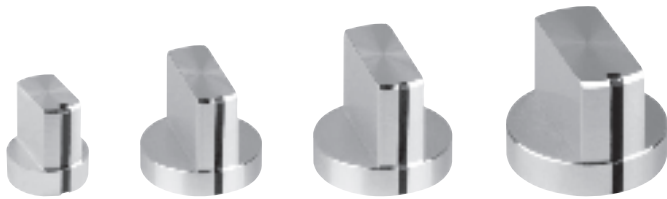

Aluminium-Knebelknöpfe mit Gewindestift-Befestigung

schutzlackiert · protective finish									
Ø A	B	Ø C	D	E	F	G	H	Ø d	Art.-Nr.
12,2	14	10,2	6	3,2	12,7	6	4	3	5580.3611
12,2	14	10,2	6	3,2	12,7	6	4	4	5580.4611
17,4	15	15	6	3	13	6	4	4	5581.4611
20,5	17,3	18	8	3,5	15,5	9	5	4	5582.4611
20,5	17,3	18	8	3,5	15,5	9	5	6	5582.6611
24,5	19	21	8	3,5	16	10	5,5	6	5583.6611

Aluminium Wing Knobs with Setscrew Fixing

schwarz pulverbeschichtet · black powder coated									
Ø A	B	Ø C	D	E	F	G	H	Ø d	Art.-Nr.
12,2	14	10,2	6	3,2	12,7	6	4	3	5580.3631
12,2	14	10,2	6	3,2	12,7	6	4	4	5580.4631
17,4	15	15	6	3	13	6	4	4	5581.4631
20,5	17,3	18	8	3,5	15,5	9	5	4	5582.4631
20,5	17,3	18	8	3,5	15,5	9	5	6	5582.6631
24,5	19	21	8	3,5	16	10	5,5	6	5583.6631

Aluminium-Zeigerknöpfe mit Spannzangenbefestigung

Ausführung · Version	-	Art.-Nr.
aluminiumfarben lackiert aluminium gloss painted	-	499.60
matt schwarz lackiert mat black painted	-	499.603

Aluminium Pointer Knobs with Collet Fixing