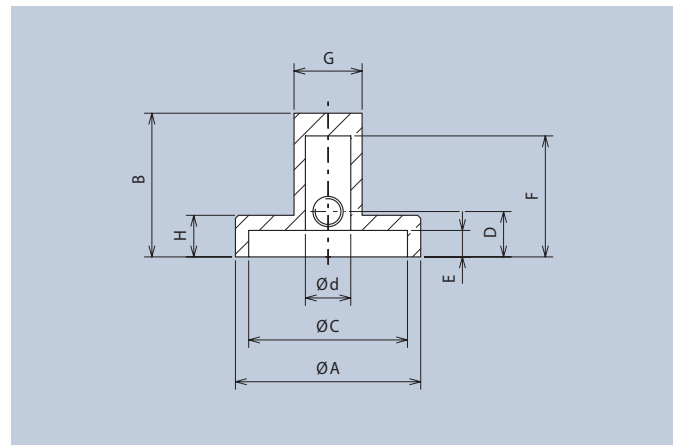

Aluminium-Knebelknöpfe mit Gewindestift-Befestigung

schutzlackiert · protective finish									
Ø A	B	Ø C	D	E	F	G	H	Ø d	Art.-Nr.
12,2	14	10,2	6	3,2	12,7	6	4	3	5580.3611
12,2	14	10,2	6	3,2	12,7	6	4	4	5580.4611
17,4	15	15	6	3	13	6	4	4	5581.4611
20,5	17,3	18	8	3,5	15,5	9	5	4	5582.4611
20,5	17,3	18	8	3,5	15,5	9	5	6	5582.6611
24,5	19	21	8	3,5	16	10	5,5	6	5583.6611

Aluminium Wing Knobs with Setscrew Fixing

schwarz pulverbeschichtet · black powder coated									
Ø A	B	Ø C	D	E	F	G	H	Ø d	Art.-Nr.
12,2	14	10,2	6	3,2	12,7	6	4	3	5580.3631
12,2	14	10,2	6	3,2	12,7	6	4	4	5580.4631
17,4	15	15	6	3	13	6	4	4	5581.4631
20,5	17,3	18	8	3,5	15,5	9	5	4	5582.4631
20,5	17,3	18	8	3,5	15,5	9	5	6	5582.6631
24,5	19	21	8	3,5	16	10	5,5	6	5583.6631