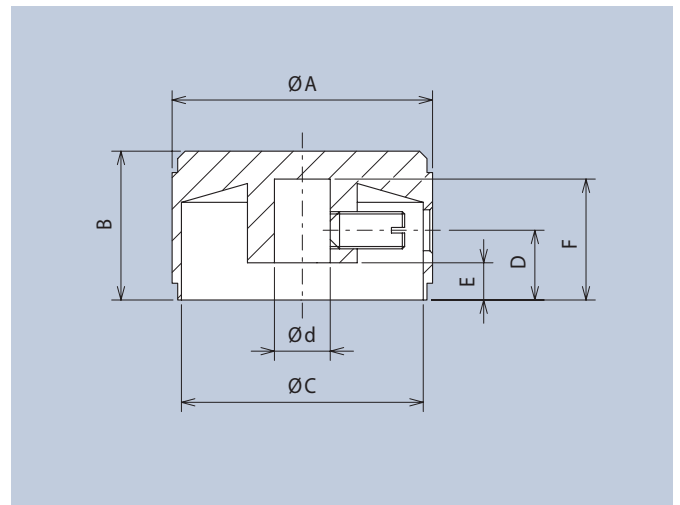

Aluminium-Drehknöpfe mit Gewindestiftbefestigung

Aluminium Turning Knobs with Setscrew Fixing

schutzlackiert · protective finish							
Ø A	B	Ø C	Ø d	D	E	F	Art.-Nr.
12	14	11	4	6	2,5	11	5551.4612
12	14	11	6	6	2,5	11	5551.6612
17	14	15	6	8,5	6	13	5552.6612
20	14	18	6	7,5	3,5	12	5553.6612
24	15	21,5	6	7,5	4	12	5554.6612
28	16	26	6	7,5	4	13	5555.6612
35	18	31	6	8	3,5	15	5556.6612

eloxiert · anodized									
Ø A	B	Ø C	Ø d	D	E	F	-	ohne Strich- anzeige without Indicator	mit Strich- zeige with Indi- cator
8	10	-	4	3	-	8	-	504.41	504.411
12	12	11	4	5	2,5	10,5	-	505.41	505.411
12	12	11	6	5	2,5	10,5	-	505.61	505.611
17	13	15	6	7,5	5	12	-	506.61	506.611
20	14	18	4	7,5	3,5	11,5	-	507.41	507.411
20	14	18	6	7,5	3,5	11,5	-	507.61	507.611
24	15	21,5	6	7,5	4	12	-	508.61	508.611
28	16	26	6	7,5	4	13	-	509.61	509.611
35	18	31	6	8	3,5	15	-	539.61	539.611

schwarz eloxiert · black anodized									
Ø A	B	Ø C	Ø d	D	E	F	-	ohne Strich- anzeige without Indicator	mit Strich- zeige with Indi- cator
8	10	-	4	3	-	8	-	504.413	504.4131
12	12	11	4	5	2,5	10,5	-	505.413	505.4131
12	12	11	6	5	2,5	10,5	-	505.613	505.6131
17	13	15	6	7,5	5	12	-	506.613	506.6131
20	14	18	4	7,5	3,5	11,5	-	507.413	507.4131
20	14	18	6	7,5	3,5	11,5	-	507.613	507.6131
24	15	21,5	6	7,5	4	12	-	508.613	508.6131
28	16	26	6	7,5	4	13	-	509.613	509.6131
35	18	31	6	8	3,5	15	-	539.613	539.6131