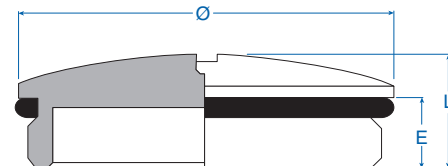

External thread	Diameter mm	Thread length mm (E)	Complete length mm (L)	Cat. No.	Std. Pk.
PG					
PG 7	15	6	8	7215517	100
PG 9	19	6	9	7215525	100
PG 11	22	6	9	7215533	100
PG 13.5	25	6	9.5	7215541	100
PG 16	27	6	9.5	7215550	100
PG 21	33	8	11	7215568	100
PG 29	44	8	12	7215576	100
PG 36	55	10	15	7215584	50
PG 42	62	10	16	7215592	50
PG 48	69	12	18.5	7215606	50
Metric					
M 12 x 1.5	16	6	8	7217312	50
M 16 x 1.5	20	6	8	7217316	50
M 20 x 1.5	26	8	10.5	7217320	50
M 25 x 1.5	32	8	11	7217325	20
M 32 x 1.5	40	10	13.5	7217332	20
M 40 x 1.5	48	10	14	7217340	20
M 50 x 1.5	55	12	17	7217350	10
M 63 x 1.5	70	12	18	7217363	5

Material:

- Nickel-plated brass
- O-ring, Nitril

Characteristics:

- PG/Metric thread
- Round, with slot

Nickel-Plated Brass

External thread	Diameter mm	Thread length mm (E)	Complete length mm (L)	Cat. No.	Std. Pk.
PG					
PG 7	14	5	8	6700507	50
PG 9	17	6	9	6700509	50
PG 11	20	6	9	6700511	50
PG 13.5	22	6.5	9.5	6700513	50
PG 16	24	6.5	9.5	6700516	25
PG 21	30	7	11	6700521	20
PG 29	39	8	12	6700529	15
PG 36	50	9	15	6700536	10
PG 42	57	10	16	6700542	10
PG 48	64	10	16	6700548	10
Metric					
M 12 x 1.5	14	5	7	6700612	100
M 16 x 1.5	18	6	8	6700616	100
M 20 x 1.5	22	6.5	8.5	6700620	100
M 25 x 1.5	27	7	10	6700625	100
M 32 x 1.5	34	8	11	6700632	50
M 40 x 1.5	44	9	13	6700640	50
M 50 x 1.5	54	10	14.5	6700650	25
M 63 x 1.5	67	10	15	6700663	25