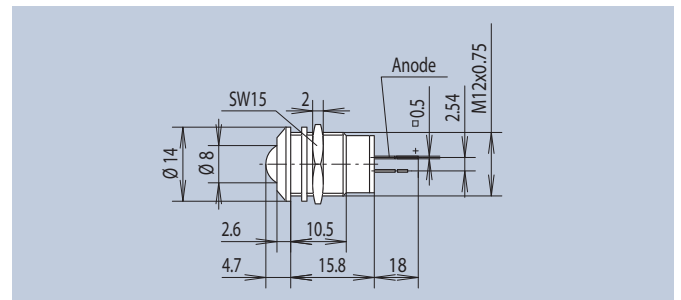

Housing Material: CuZn
Insert Material: POM UL94 white

Signalleuchten für Frontplatteneinbau sind für Schraubbefestigung mit einer empfohlenen Einbaubohrung von Ø12mm ausgelegt. Der Einsatz zur LED-Aufnahme wird in das Gehäuse eingepresst. Lieferung inklusive Scheibe und Sechskantmutter.

Signal lamps for front panel installation are designed for screw mounting with a recommended installation hole of Ø12mm. The insert for the LED receptacle is pushed into the case. Supplied with washer and hexagonal nut.