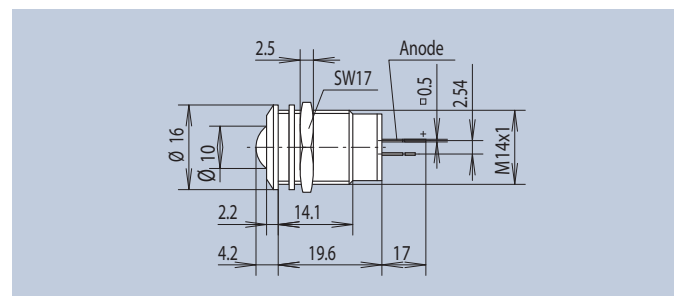

Farbe · Color	LED-Type	Art.-Nr.
-	-	RTM 1092
high efficiency red	A32	RTM 1092 R
yellow	A33	RTM 1092 Y
green	A34	RTM 1092 G