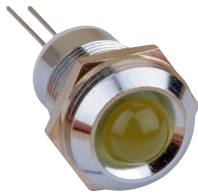

Housing Material: CuZn
Insert Material: POM UL94 white

Signalleuchten für Frontplatteneinbau sind für Schraubbefestigung mit einer empfohlenen Einbaubohrung von Ø12mm ausgelegt. Der Einsatz zur LED-Aufnahme wird in das Gehäuse eingepresst. Lieferung inklusive Scheibe und Sechskantmutter.

Signal lamps for front panel installation are designed for screw mounting with a recommended installation hole of Ø12mm. The insert for the LED receptacle is pushed into the case. Supplied with washer and hexagonal nut.

Signalleuchten Ø10mm LED's Metallfassungen

Indicator lamps Ø10mm LEDs Metal Holders

Spezifische Technische Daten

Gehäusewerkstoff: CuZn verchromt
Einsatzwerkstoff: POM UL94 weiß

Specific Technical Data

Housing Material: CuZn chrome plated
Insert Material: POM UL94 white

Signalleuchten für Frontplatteneinbau sind für Schraubbefestigung mit einer empfohlenen Einbaubohrung von Ø14mm ausgelegt. Der Einsatz zur LED-Aufnahme wird in das Gehäuse eingepresst. Lieferung inklusive Scheibe und Sechskantmutter.