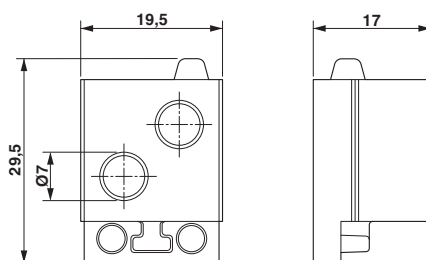

#### 尺寸

电缆外径	2x 6.4 mm ... 6.7 mm
长度	29.5 mm
宽度	19.5 mm
高度	17 mm

## 产品图

尺寸图

### 尺寸图