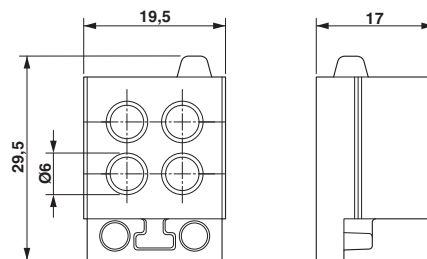

开槽连接块 - CES-SRG-BK-4X6 - 1410152

技术数据

概述

安装说明	IP54 : 用于垂直安装密封框架/水平安装密封框架 (电缆出线方向向下)。

Environmental Product Compliance

China RoHS	环保使用期限 : 无限期 = EFUP-e
	无超标的有害物质

产品图

尺寸图

尺寸图